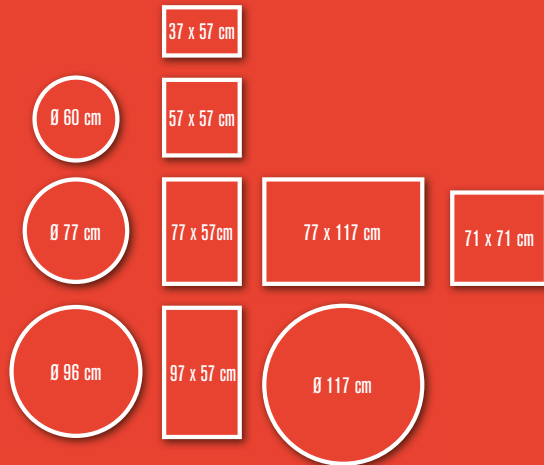

LE SAVIEZ-VOUS ?

Bistro existe en
11 modèles de tables

Bistro, l'Original par
FERMOB depuis 1889

Créé à la fin du XIX^{ème} siècle, le mobilier pliant remporte d'emblée un véritable succès auprès des limonadiers d'alors: simple et vite rangé, il leur évite en outre de payer la patente d'une terrasse fixe !

Chaise pliante - Réf. 0101

Tabouret haut pliant
Réf. 5113

Chaise Tom Pouce
démontable (pour enfants)
Réf. 5114

CARACTÉRISTIQUES TECHNIQUES

Structure acier.

Lattes galbées en acier galvanisé.

Clips plastique pour pliage et dépliage ralentis et sécurisés.