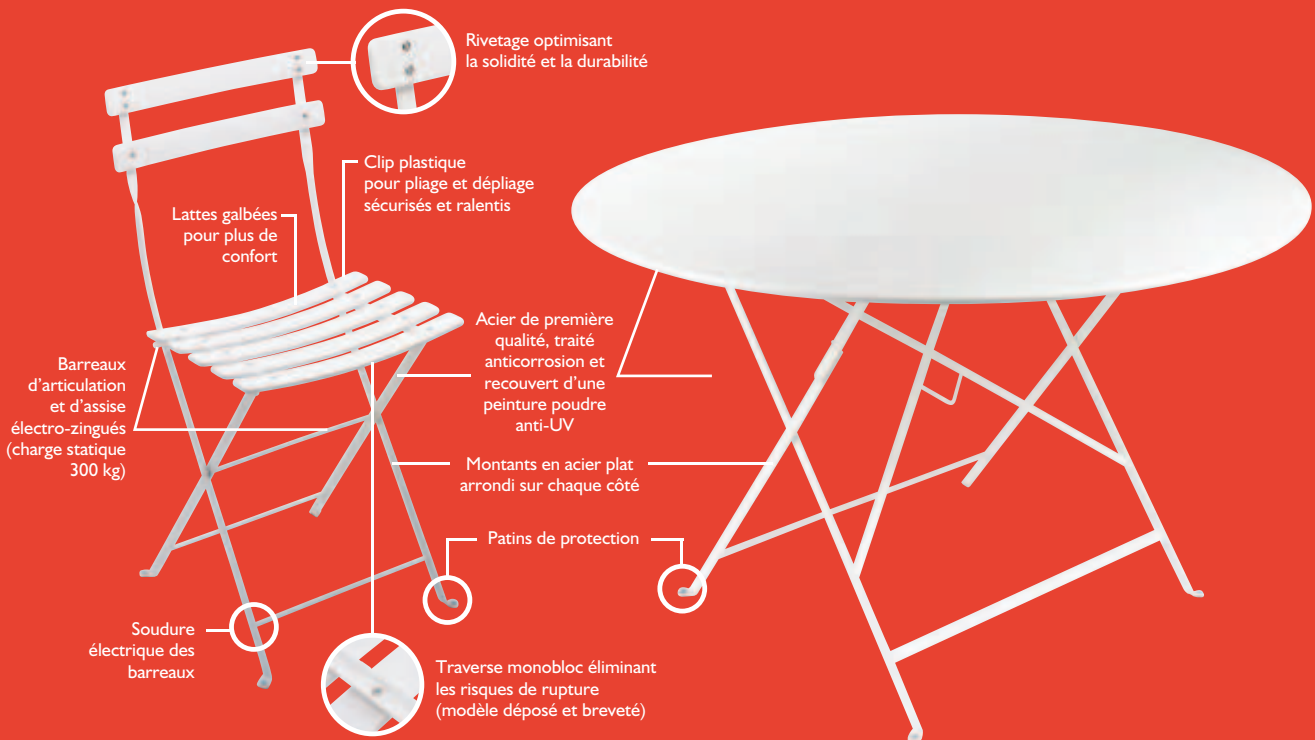

LE SAVIEZ-VOUS ?

Bistro existe en
11 modèles de tables

Bistro, l'Original par
FERMOB depuis 1889

Créé à la fin du XIX^{ème} siècle, le mobilier pliant remporte d'emblée un véritable succès auprès des limonadiers d'alors: simple et vite rangé, il leur évite en outre de payer la patente d'une terrasse fixe !

C'est à partir du modèle original "Simplex" décrit dans le brevet de 1889 – dont la marque est dépositaire –, que Fermob a développé la gamme Bistro, une collection pleine d'ingéniosité, de simplicité et de gaieté qui n'a rien perdu de son charme et de son authenticité !

Aujourd'hui, à 125 ans, Bistro continue de séduire. Times Square ou encore Bryant Park à New York n'ont d'ailleurs pas résisté à son look « so frenchy ».

Bistro, des détails
qui font la différence

CHAISE & TABOURET HAUT PLIANTS BISTRO MÉTAL

Chaise pliante - Réf. 0101

Tabouret haut pliant
Réf. 5113

Chaise Tom Pouce
démontable (pour enfants)
Réf. 5114

CARACTÉRISTIQUES TECHNIQUES

Structure acier.

Lattes galbées en acier galvanisé.

Clips plastique pour pliage et dépliage ralentis et sécurisés.