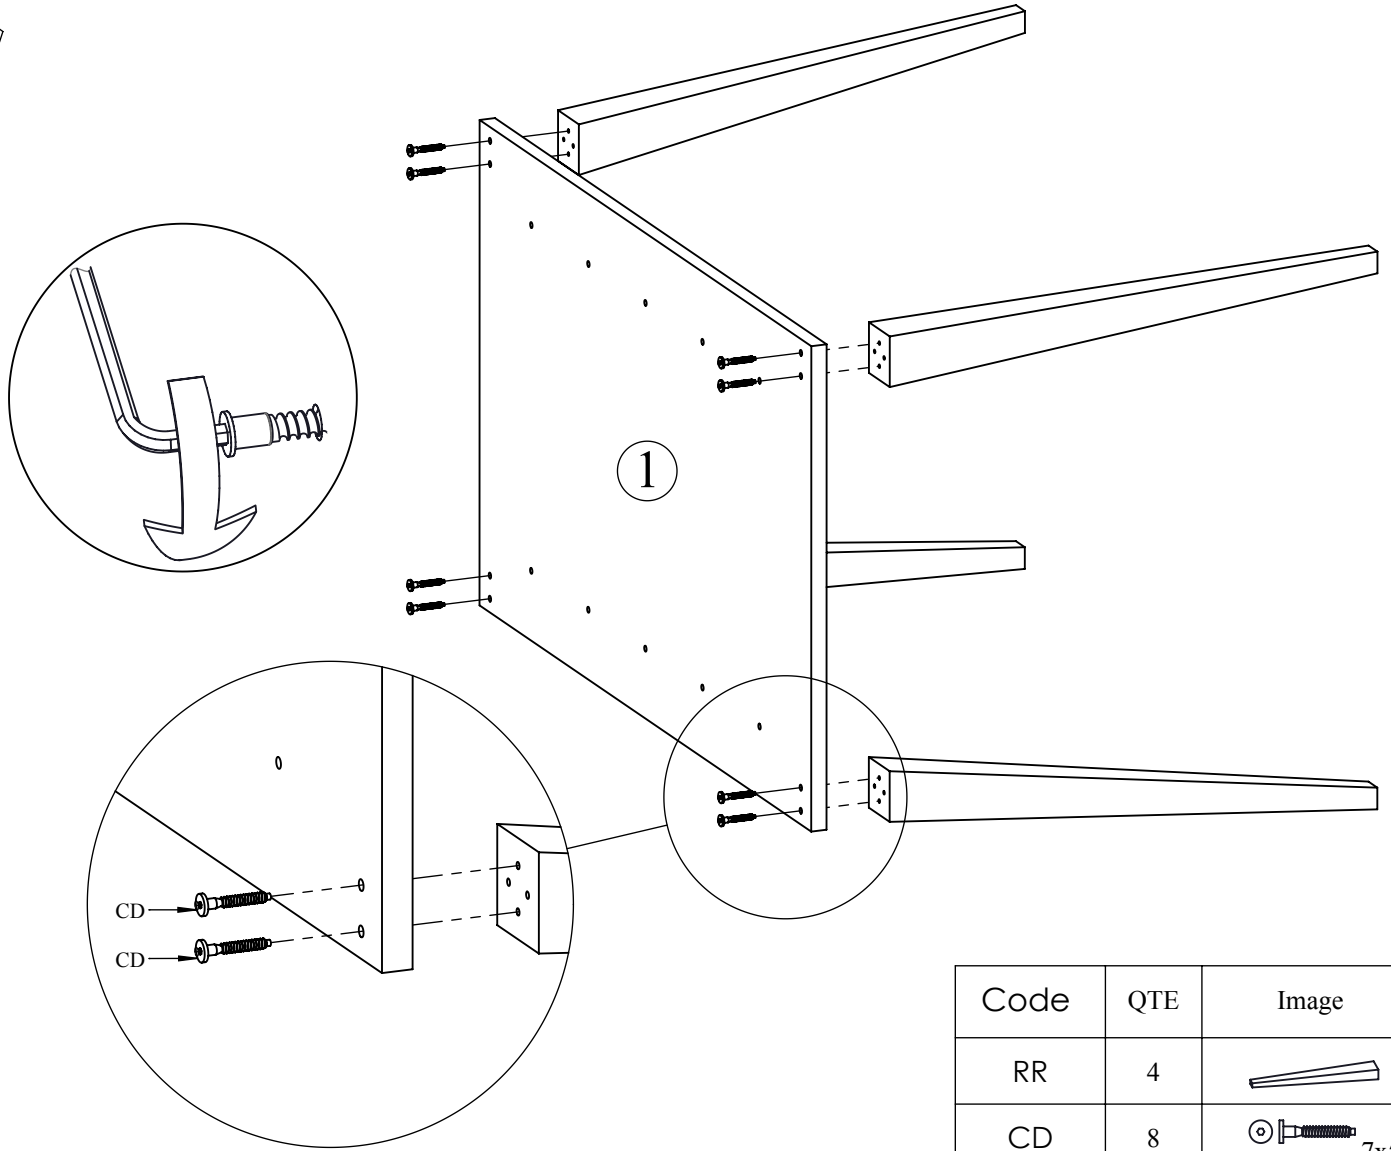

Notice de montage  
Assembling instructions  
Montageanleitung

2h

Symbiosis  
easy living interiors

**2290 IA (Prod Ref.)**  
Table à Rallonge PRISM  
1740 x 895 x 769

N° Pièce/Part/Teile

N° Pièce	Qte	Dimensions
1	1	1116 x 671 x 22
2	2	895 x 670 x 22
3	1	895 x 400 x 22
4	2	936 x 45 x 16

Code	QTE	Image
CA	10	6.3x50
CD	8	7x50
GA	16	3x12
RR	4	
OP	2	
FJ	28	3x13.5
LE1	4	
LE2	4	
Clef	1	

Code	QTE	Image
GA	8	 3x12
LE2	4	

Code	QTE	Image
GA	8	 3x12
LE1	4	

3

Code	QTE	Image
OP	2	
FJ	16	3x13.5

4

Code	QTE	Image
RR	4	
CD	8	7x50