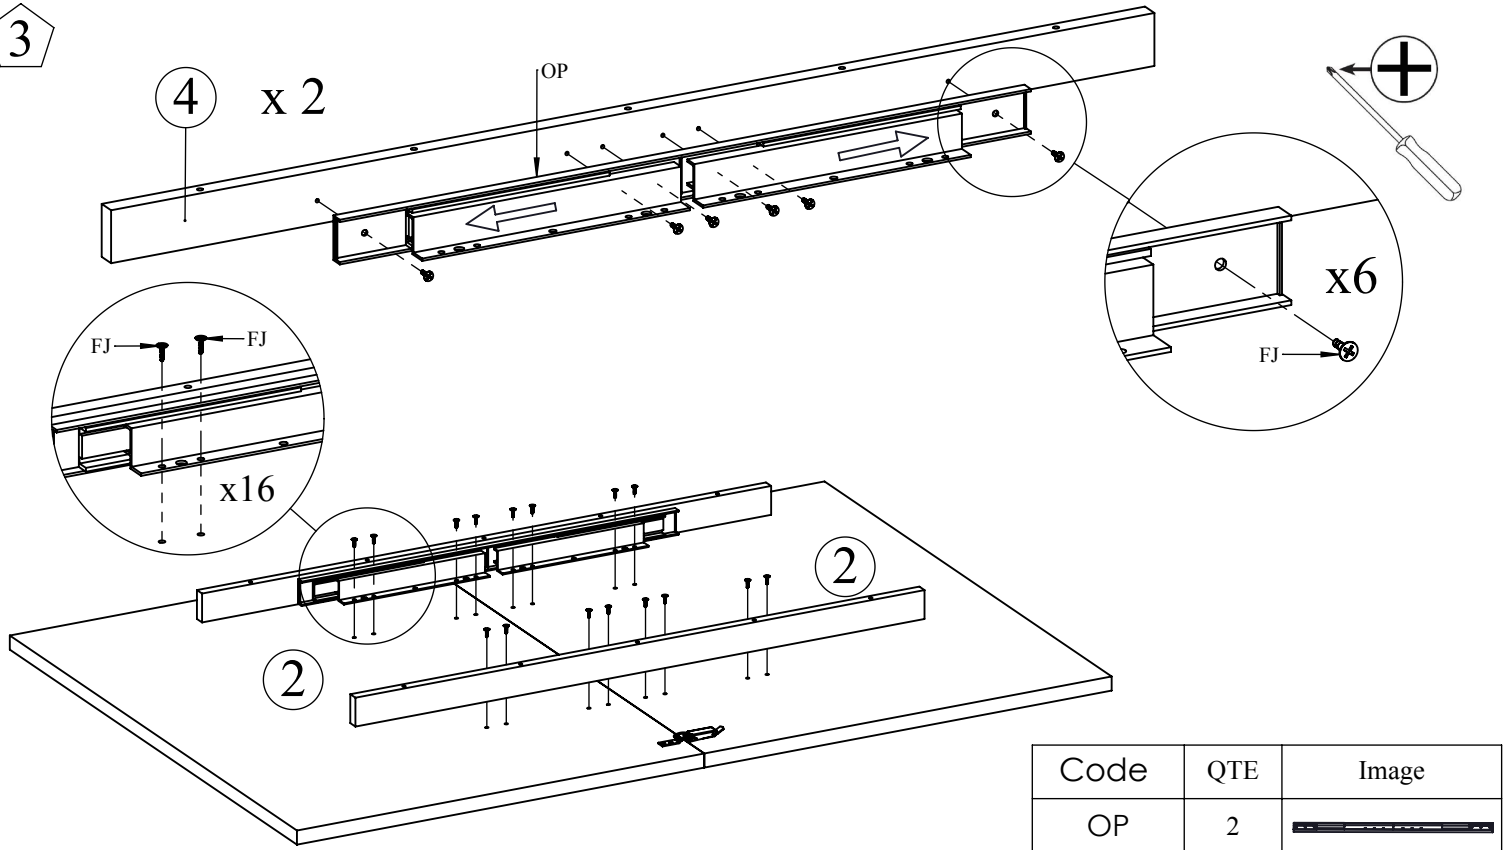

Notice de montage  
Assembling instructions  
Montageanleitung

2h

Symbiosis  
easy living interiors

**2290 IA (Prod Ref.)**  
Table à Rallonge PRISM  
1740 x 895 x 769

N° Pièce/Part/Teile

N° Pièce	Qte	Dimensions
1	1	1116 x 671 x 22
2	2	895 x 670 x 22
3	1	895 x 400 x 22
4	2	936 x 45 x 16

Code	QTE	Image
CA	10	6.3x50
CD	8	7x50
GA	16	3x12
RR	4	
OP	2	
FJ	28	3x13.5
LE1	4	
LE2	4	
Clef	1	

Code	QTE	Image
GA	8	 3x12
LE2	4	

Code	QTE	Image
GA	8	 3x12
LE1	4	

3

Code	QTE	Image
OP	2	
FJ	16	3x13.5

4

Code	QTE	Image
RR	4	
CD	8	7x50