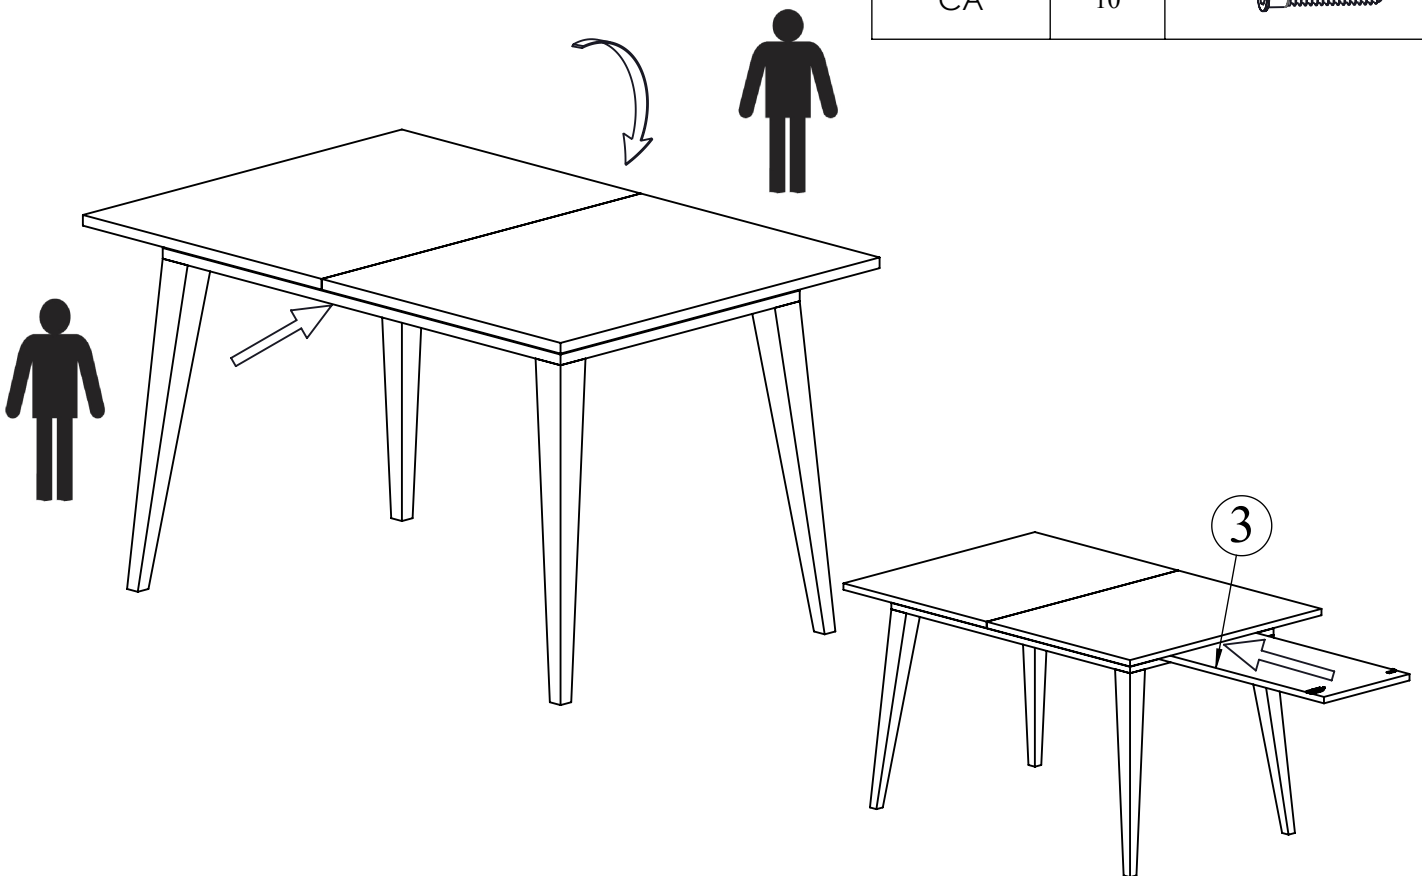

INSTRUCTIONS D'ENTRETIEN

Laver les surfaces à l'aide d'un chiffon doux, préalablement trempé dans une solution savonneuse (max. 1%)
ATTENTION! Ne pas utiliser de produit contenant de l'alcool ou de l'abrasif.
Essuyer à l'aide d'un chiffon doux.

CARE AND CLEANING INSTRUCTIONS

Wash the surfaces with a soft cloth damped in a mild soap solution (max 1%).
NOTE! Do not use cleaners containing alcohol or abrasives.
Wipe the surface dry with a soft cloth.

PFLEGEHINWEIS

Zur Reinigung und Pflege verwenden sie, ein feuchter Lappen mit Seifenlauge (max 1%) zum Abwischen
WICHTIG! Keine alkoholhaltigen Mittel oder Schleifmittel verwenden.
Die Oberfläche mit einem weichen Tuch abtrocknen.