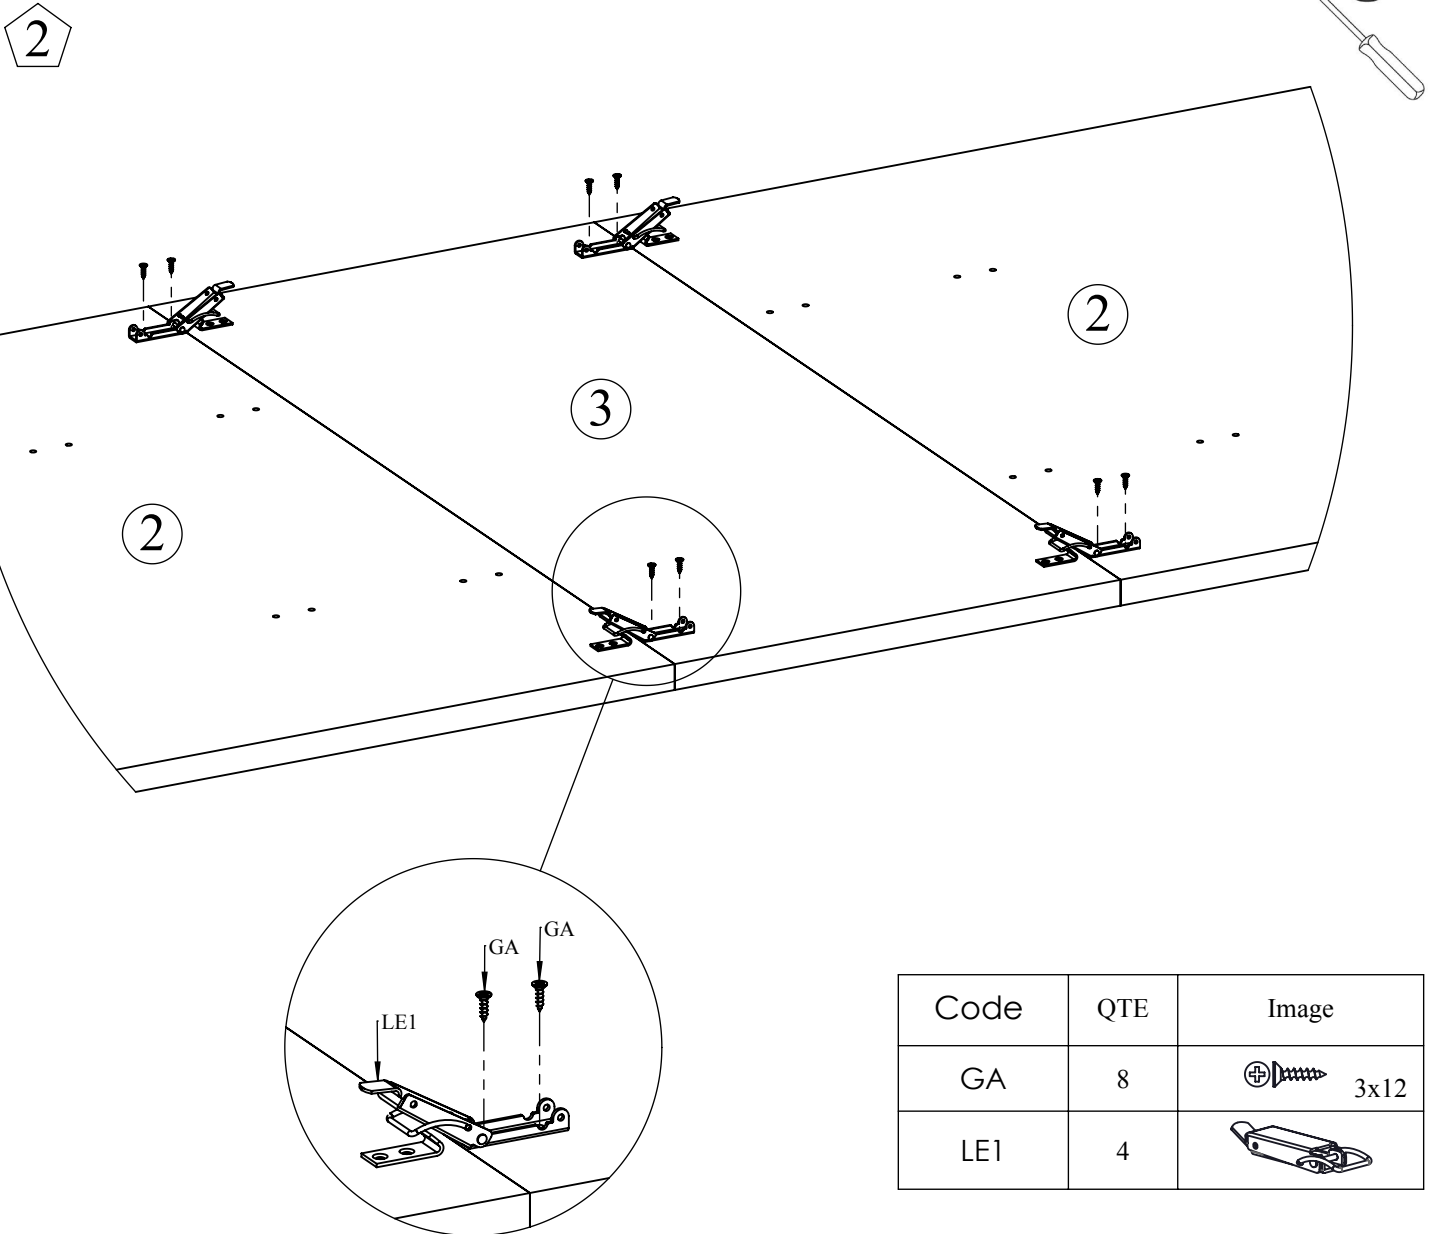

Notice de montage  
Assembling instructions  
Montageanleitung

2h

Symbiosis  
easy living interiors

**2290 IA (Prod Ref.)**  
Table à Rallonge PRISM  
1740 x 895 x 769

N° Pièce/Part/Teile

N° Pièce	Qte	Dimensions
1	1	1116 x 671 x 22
2	2	895 x 670 x 22
3	1	895 x 400 x 22
4	2	936 x 45 x 16

Code	QTE	Image
CA	10	6.3x50
CD	8	7x50
GA	16	3x12
RR	4	
OP	2	
FJ	28	3x13.5
LE1	4	
LE2	4	
Clef	1	

Code	QTE	Image
GA	8	 3x12
LE2	4	

Code	QTE	Image
GA	8	 3x12
LE1	4	

3

Code	QTE	Image
OP	2	
FJ	16	3x13.5

4

Code	QTE	Image
RR	4	
CD	8	7x50