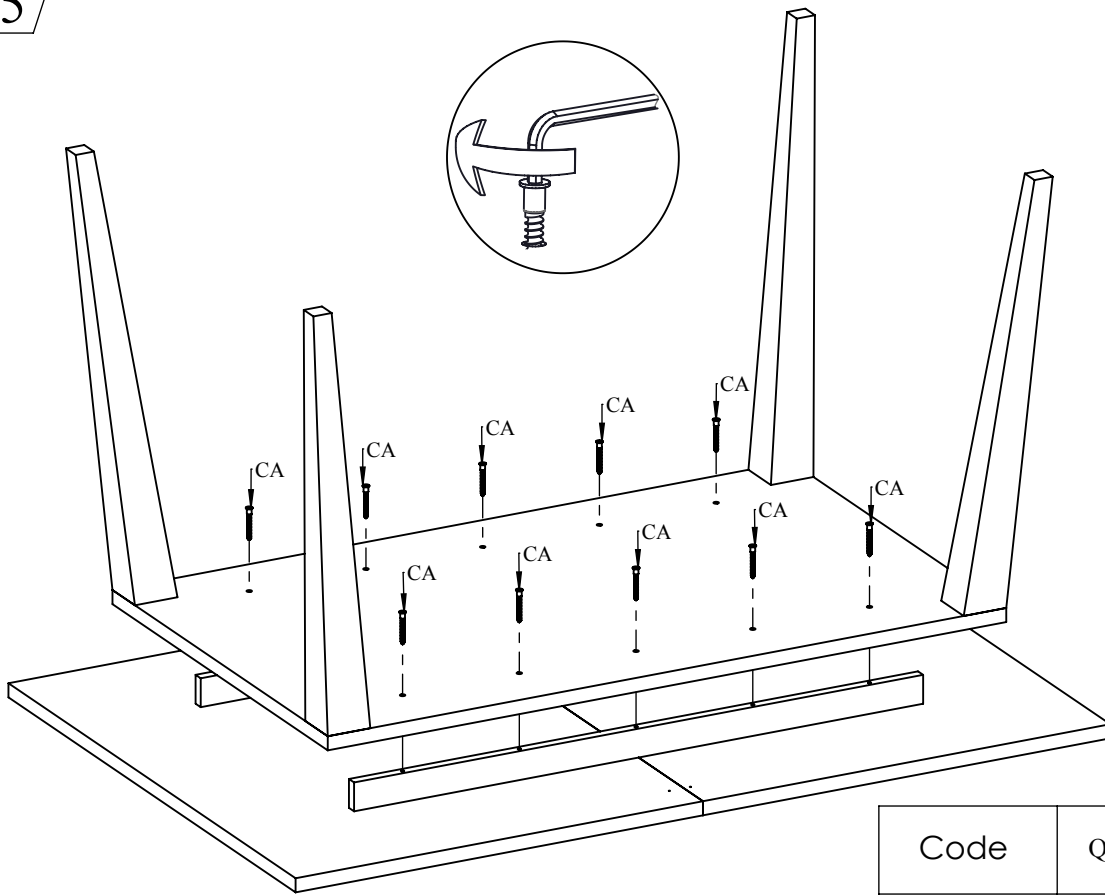

5

Code	QTE	Image
CA	10