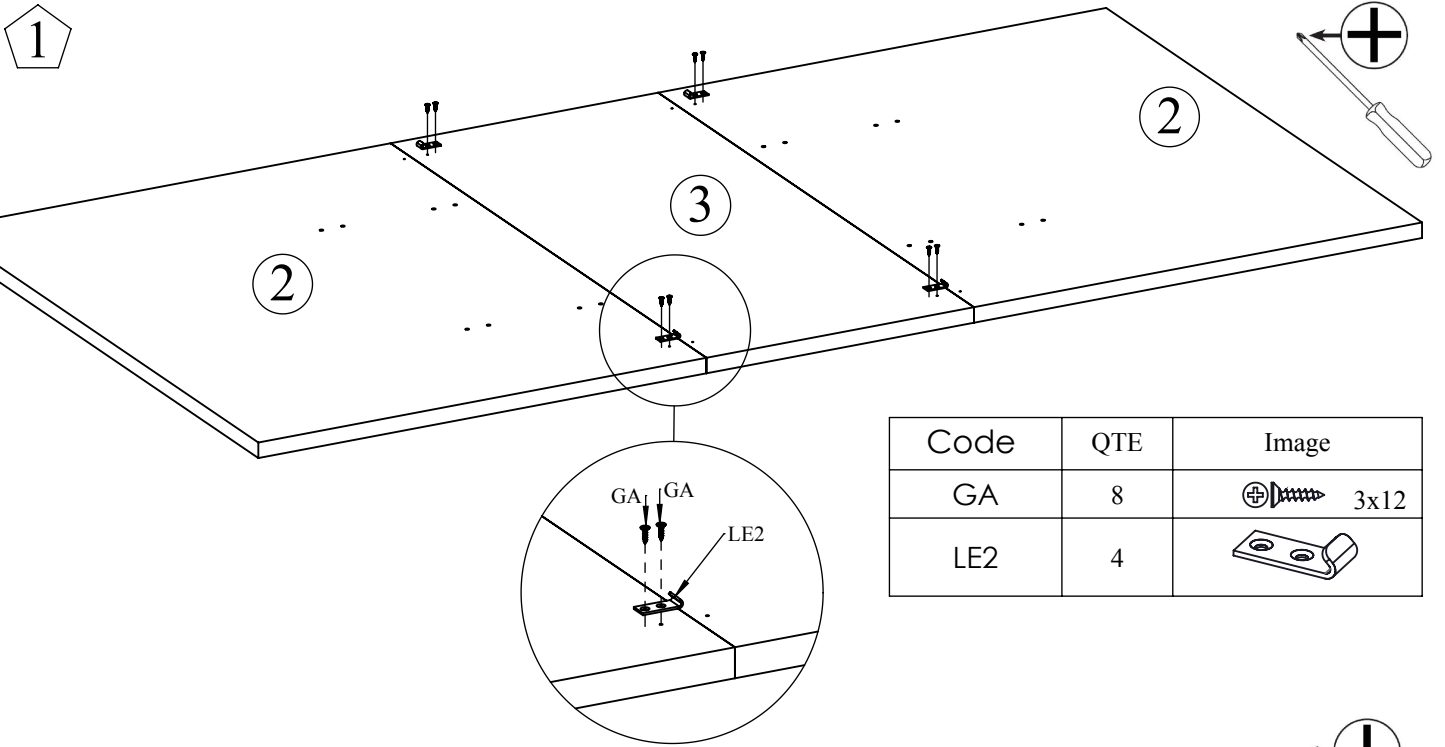

Notice de montage  
Assembling instructions  
Montageanleitung

2h

Symbiosis  
easy living interiors

**2290 IA (Prod Ref.)**  
Table à Rallonge PRISM  
1740 x 895 x 769

N° Pièce/Part/Teile

N° Pièce	Qte	Dimensions
1	1	1116 x 671 x 22
2	2	895 x 670 x 22
3	1	895 x 400 x 22
4	2	936 x 45 x 16

Code	QTE	Image
CA	10	6.3x50
CD	8	7x50
GA	16	3x12
RR	4	
OP	2	
FJ	28	3x13.5
LE1	4	
LE2	4	
Clef	1	

Code	QTE	Image
GA	8	 3x12
LE2	4	

Code	QTE	Image
GA	8	 3x12
LE1	4	

3

Code	QTE	Image
OP	2	
FJ	16	3x13.5

4

Code	QTE	Image
RR	4	
CD	8	7x50