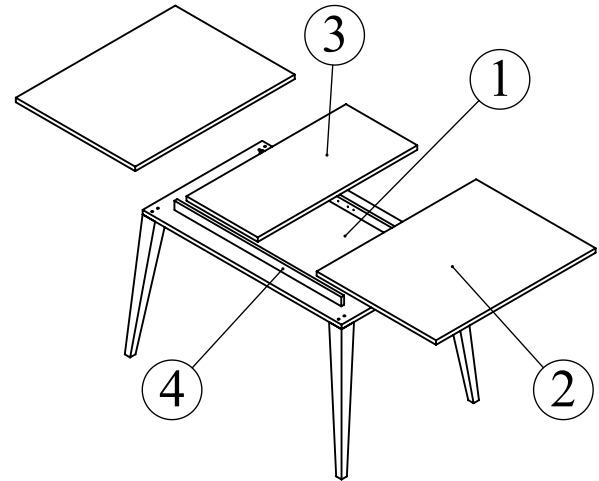

Notice de montage  
Assembling instructions  
Montageanleitung

2h

Symbiosis  
easy living interiors

**2290 IA (Prod Ref.)**  
Table à Rallonge PRISM  
1740 x 895 x 769

N° Pièce/Part/Teile

N° Pièce	Qte	Dimensions
1	1	1116 x 671 x 22
2	2	895 x 670 x 22
3	1	895 x 400 x 22
4	2	936 x 45 x 16

Code	QTE	Image
CA	10	6.3x50
CD	8	7x50
GA	16	3x12
RR	4	
OP	2	
FJ	28	3x13.5
LE1	4	
LE2	4	
Clef	1	

Code	QTE	Image
GA	8	 3x12
LE2	4	

Code	QTE	Image
GA	8	 3x12
LE1	4	

3

Code	QTE	Image
OP	2	
FJ	16	3x13.5

4

Code	QTE	Image
RR	4	
CD	8	7x50